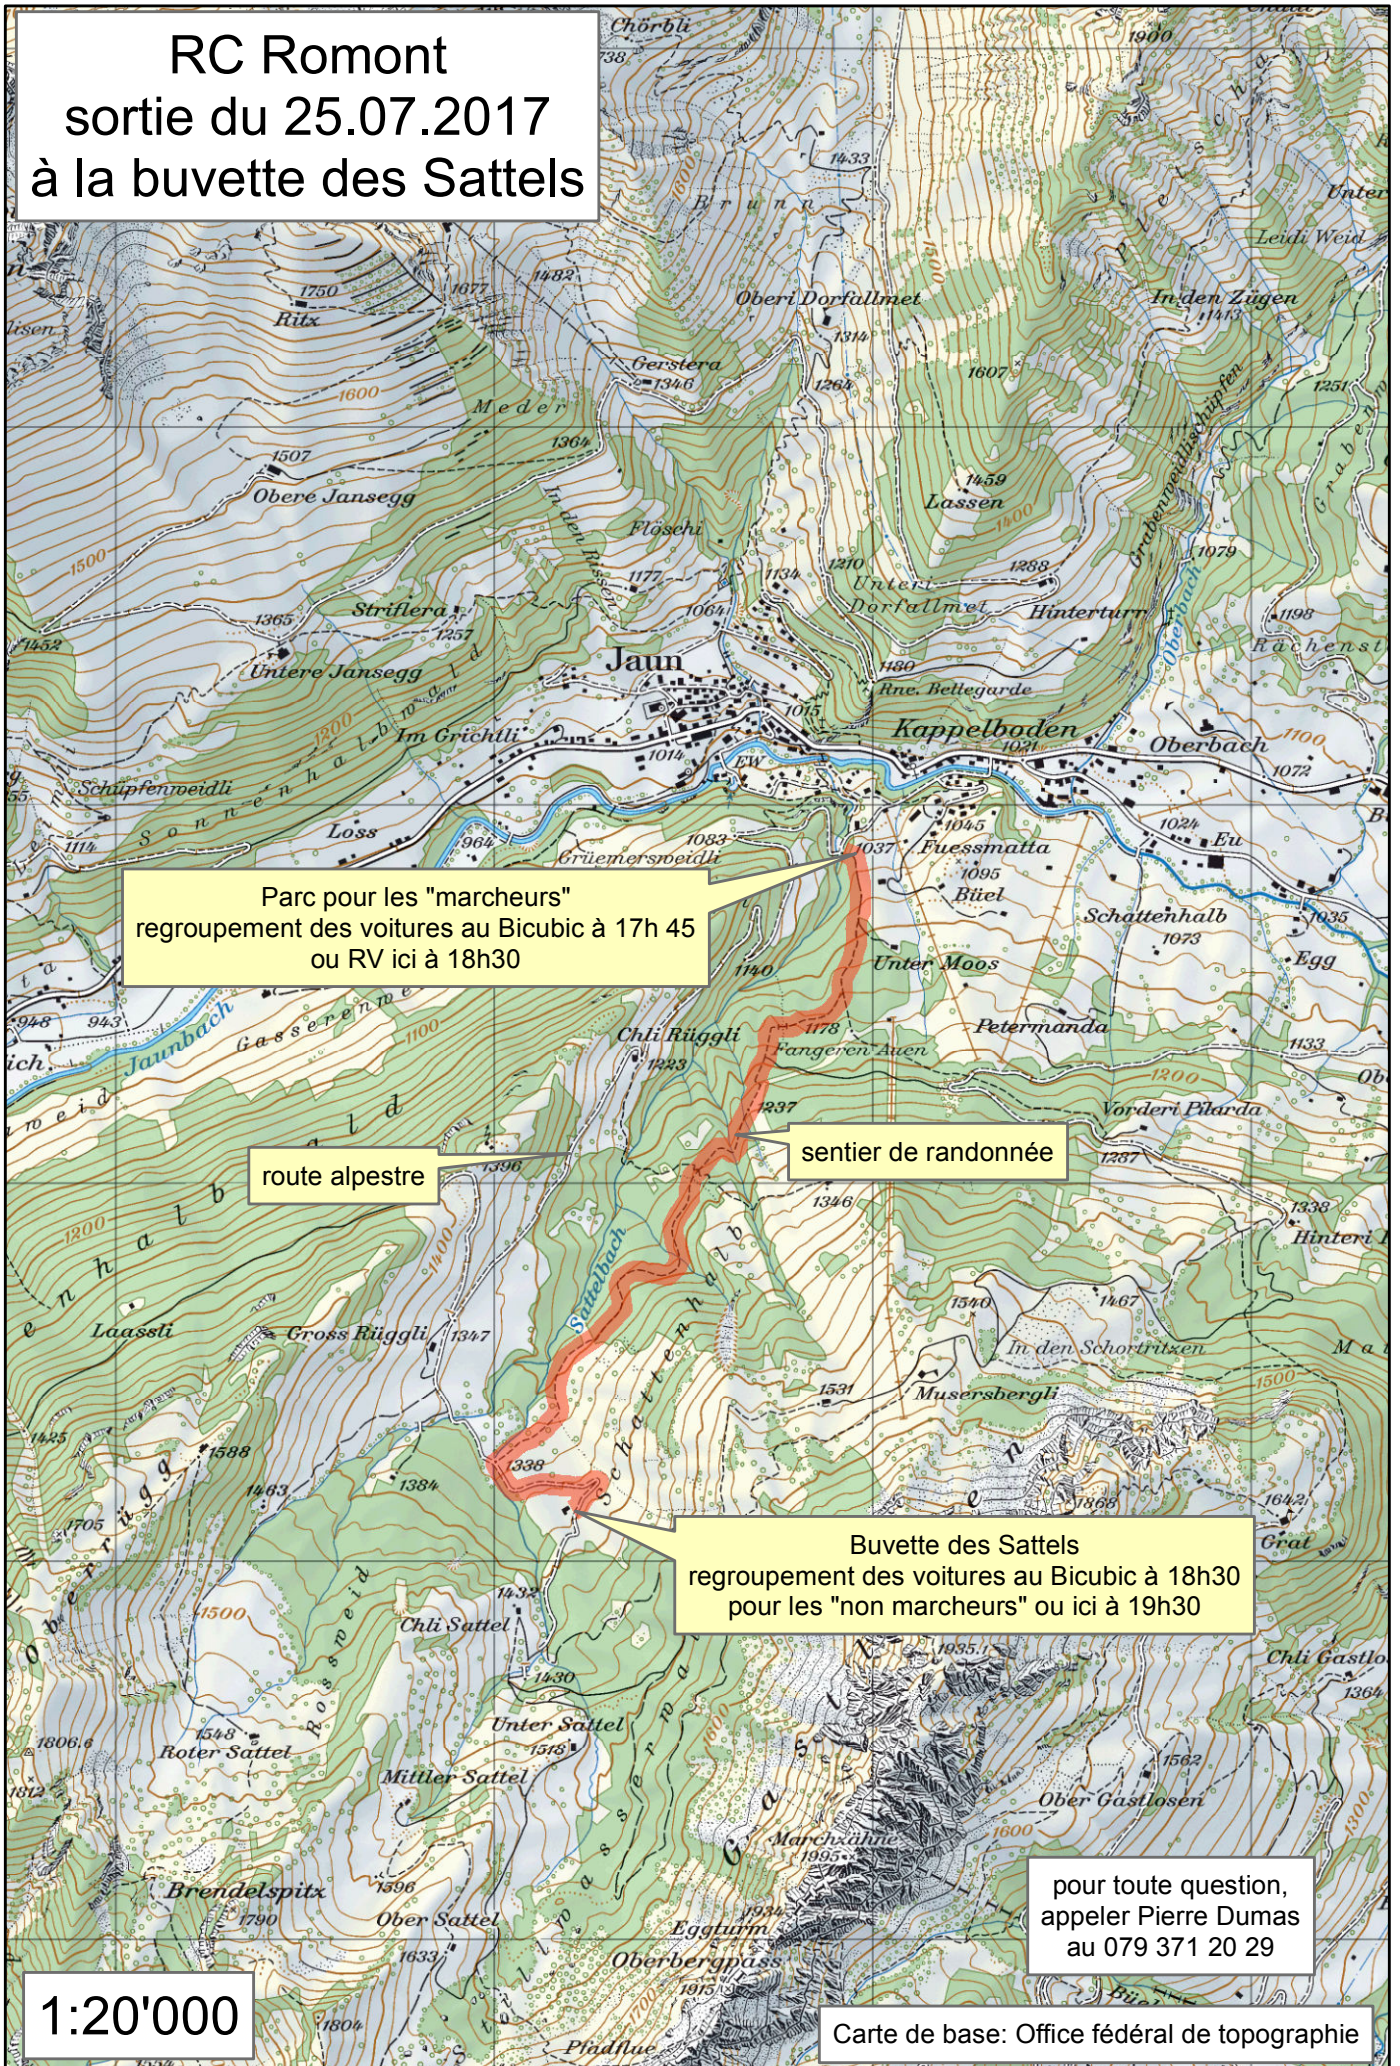

# RC Romont sortie du 25.07.2017 à la buvette des Sattels

Parc pour les "marcheurs"  
regroupement des voitures au Bicubic à 17h 45  
ou RV ici à 18h30

route alpestre

sentier de randonnée

Buvette des Sattels  
regroupement des voitures au Bicubic à 18h30  
pour les "non marcheurs" ou ici à 19h30

pour toute question,  
appeler Pierre Dumas  
au 079 371 20 29

1:20'000

Carte de base: Office fédéral de topographie