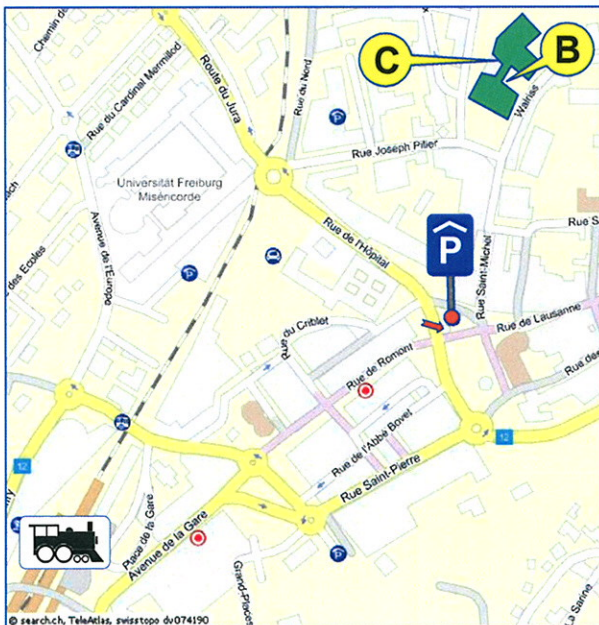

Centre professionnel cantonal Kantonales Berufsbildungszentrum

Salle / Saal B28 – Fribourg
Tél. 026/ 305 26 16

Entrée / Eingang **B**
Côté « Varis »

Entrée / Eingang **C**
Ecole prof. commerciale
Côté « Derrière les Remparts »